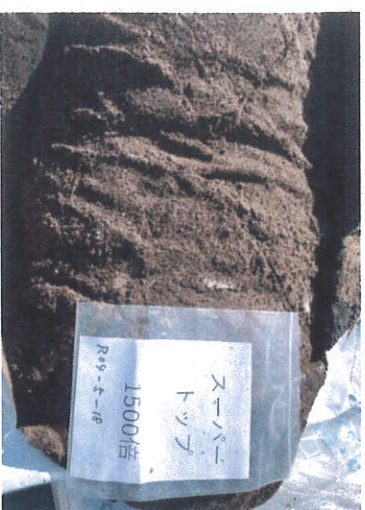

カビ無し

スーパートツプテラスト50日目

カビ無し
20日目

カビ無し

カビ無し

スーパートツプテヌト55日目

カビ無し
25日目

カビ無し

カビ無し