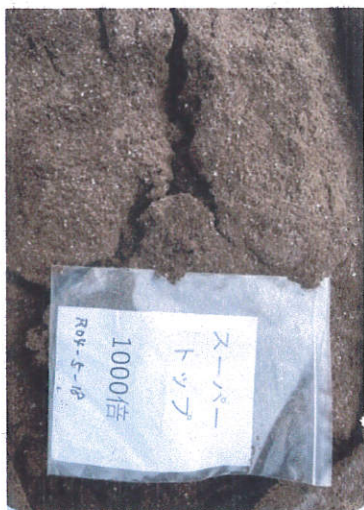

カビ無し

スーパートツプテラスト50日目

カビ無し
20日目

カビ無し

カビ無し

スーパートツプテヌト55日目

カビ無し
25日目

カビ無し