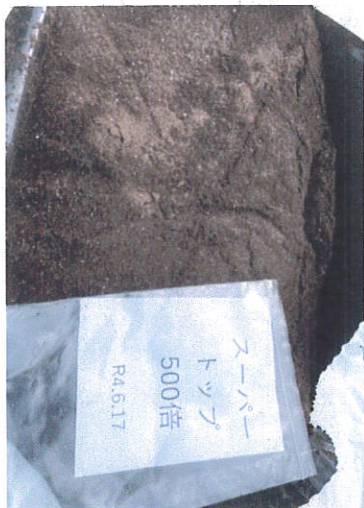

カビ無し

スーパートツプテラスト50日目

カビ無し
20日目

カビ無し

カビ無し

スーパートツプテヌト55日目

カビ無し
25日目

カビ無し