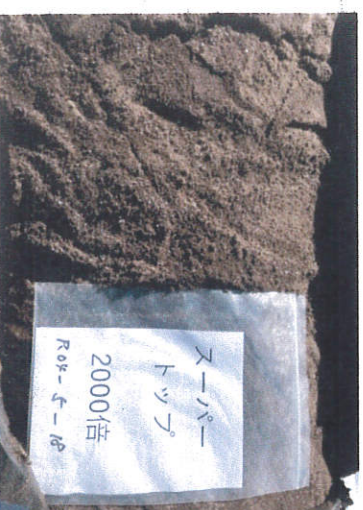

スーパートツプテスト35日目

カビ無し
5日目

カビ無し

スーパートツプテラスト40日目

カビ無し
10日目

カビ無し

スーパートップテスト45日目

カビ無し
15日目

カビ無し

スーパートツプテラスト50日目

カビ無し
20日目

カビ無し

カビ無し

スーパートツプテヌト55日目

カビ無し
25日目

カビ無し